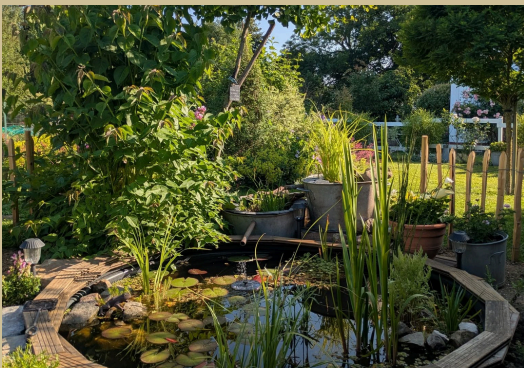

LE JARDIN DE L'ATELIER

Ouverture exceptionnelle et gratuite
Dimanche 14 juin de 10h à 17h30

Un nid dans le jardin.

Clémentine et Jérémy font évoluer leur jardin, d'inspiration "jardin à l'anglaise", depuis 2014. Celui-ci est délimité en plusieurs zones : un jardin d'agrément où s'épanouissent de nombreuses vivaces et où le rose, blanc et bleu sont mis à l'honneur. Un potager bio en carré permettant la rotation des cultures avec paillage, récupération d'eau de pluie et compostage. Enfin, des zones de tontes tardives et un bassin sont mis en place pour accueillir de nombreux auxiliaires.

Vous y trouverez des nichoirs, des objets chinés, des mises en scène et de belles citations. Une invitation au calme et à la contemplation.

Et pourquoi pas découvrir un peu plus l'univers de Clémentine en vous rendant dans son atelier "L'atelier de Gaston & Léon" situé au cœur du jardin.

 14ème édition

PRES DE CHEZ VOUS,
des jardinières
VOUS OUVRENT LEURS PORTES !

13 | 14
JUIN 2026

UN ÉVÉNEMENT NATIONAL
DU RÉSEAU DES CPIE
500 jardins ouverts à la visite
dans plus de 50 départements

Ils sont accompagnés par le :